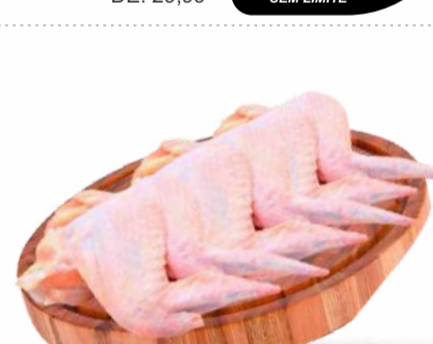

24,98

SEM LIMITE

NO CLUBE
ATIVE E PAGUE

Linguiça
Suína
Seara (KG)
DE: 26,99

18,98

LIMITE 3 KG

NO CLUBE
ATIVE E PAGUE

Bisteca
Suína do copa
(KG)
DE: 19,99

16,98

LIMITE 3 KG

NO CLUBE
ATIVE E PAGUE

Acém
Bovino (KG)
DE: 38,99

34,98

LIMITE 3 KG

NO CLUBE
ATIVE E PAGUE

Asa de Frango
(KG)
DE: 22,99

13,98

LIMITE 6 KG

NO CLUBE
ATIVE E PAGUE

Linguiça
Calabresa Seara
(KG)
DE: 31,99

22,98

SEM LIMITE

NO CLUBE
ATIVE E PAGUE

Frango a
Passarinho Temp.
(KG)
DE: 12,98