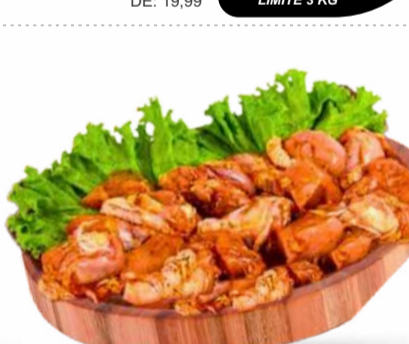

13,98

LIMITE 6 KG

NO CLUBE
ATIVE E PAGUE

Linguiça
Calabresa Seara
(KG)
DE: 31,99

22,98

SEM LIMITE

NO CLUBE
ATIVE E PAGUE

Frango a
Passarinho Temp.
(KG)
DE: 12,98